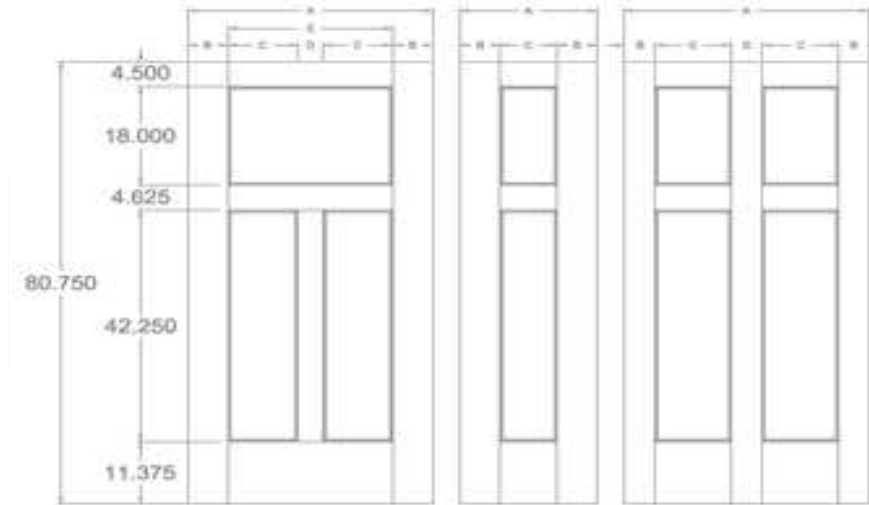

# Winslow

Height: 6'8"

**Heritage Profile**

(for bifolds)

Door Facing Size (Nominal)	A	B	C	D	E
<b>36</b>	36.375	5.94	10.38	3.75	24.50
<b>34</b>	34.375	4.94	10.38	3.75	24.50
<b>32</b>	32.375	5.94	8.38	3.75	20.50
<b>30</b>	30.375	4.94	8.38	3.75	20.50
<b>28</b>	28.375	5.94	6.38	3.75	16.50
<b>26</b>	26.375	4.94	6.38	3.75	16.50
<b>24</b>	24.375	4.94	5.38	3.75	14.50
<b>20</b>	20.375	5.94	8.50	--	--
<b>18</b>	18.375	4.94	8.50	--	--
<b>16U</b>	16.375	5.31	5.75	--	--
<b>18/18 B</b>	36.375	4.56	11.34	4.56	--
<b>16/16 B</b>	--	--	--	--	--
<b>15/15 B</b>	30.375	4.56	8.34	4.56	--
<b>14/14 B</b>	--	--	--	--	--
<b>12/12 B</b>	24.375	4.06	6.09	4.06	--
<b>9/9 B</b>	--	--	--	--	--
<b>18/18 M</b>	--	--	--	--	--

Overall Length and Width Dimensions are + 1/16 inch