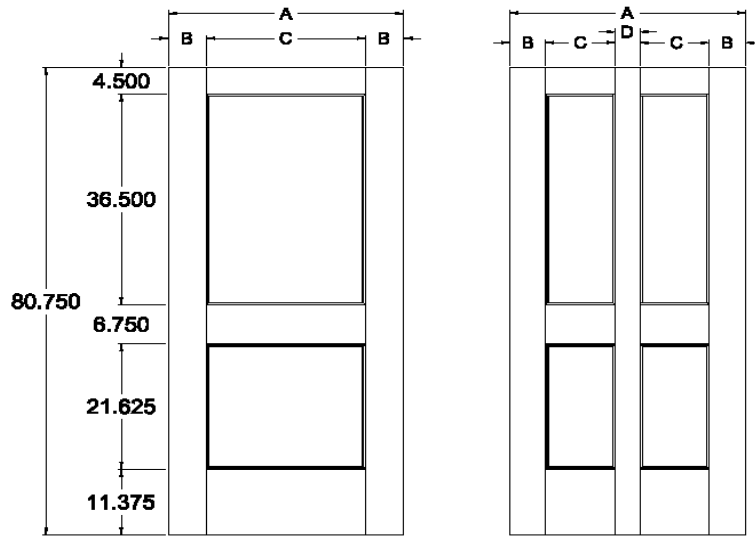

Logan

Height: 6'8"

Heritage Profile

(for bifolds)

Door Facing Size (Nominal)	A	B	C	D	E
36	36.375	5.94	24.50	--	--
34	34.375	5.94	22.50	--	--
32	32.375	4.94	22.50	--	--
30	30.375	4.94	20.50	--	--
28	28.375	4.94	18.50	--	--
26	26.375	5.94	14.50	--	--
24	24.375	4.94	14.50	--	--
20	20.375	5.94	8.50	--	--
18	18.375	4.94	8.50	--	--
16U	16.375	4.94	6.50	--	--
18/18 B	36.375	5.56	10.72	3.81	--
16/16 B	--	--	--	--	--
15/15 B	30.375	4.56	8.72	3.81	--
14/14 B	--	--	--	--	--
12/12 B	24.375	4.19	6.09	3.81	--
9/9 B	--	--	--	--	--
18/18 M	--	--	--	--	--

Overall Length and Width Dimensions are + 1/16 inch