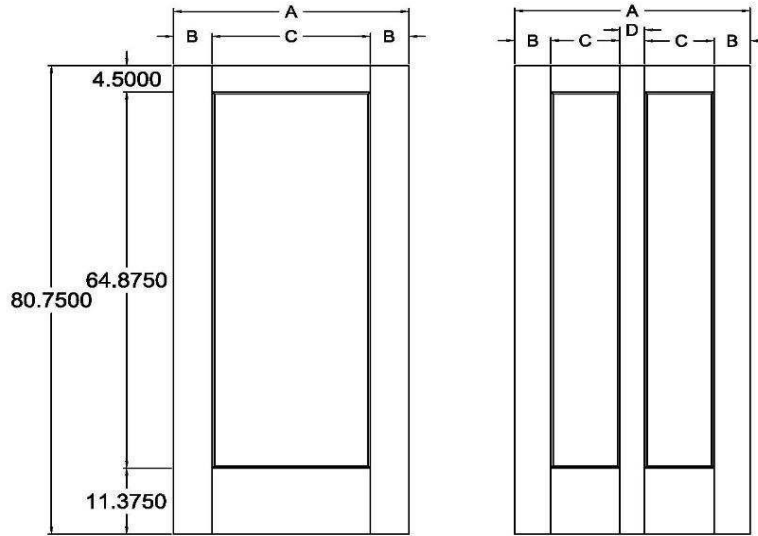

Lincoln Park

Height: 6'8"

Heritage Profile

(for bifolds)

Door Facing Size (Nominal)	A	B	C	D	E
36	36.375	5.94	24.50	--	--
34	34.375	5.94	22.50	--	--
32	32.375	4.94	22.50	--	--
30	30.375	4.94	20.50	--	--
28	28.375	4.94	18.50	--	--
26	26.375	5.94	14.50	--	--
24	24.375	4.94	14.50	--	--
20	20.375	5.94	8.50	--	--
18	18.375	4.94	8.50	--	--
16U	16.375	5.31	5.75	--	--
18/18 B	36.375	5.56	10.72	3.81	--
16/16 B	--	--	--	--	--
15/15 B	30.375	4.56	8.72	3.81	--
14/14 B	--	--	--	--	--
12/12 B	24.375	4.44	5.84	3.81	--
9/9 B	--	--	--	--	--
18/18 M	--	--	--	--	--

Overall Length and Width Dimensions are + 1/16 inch