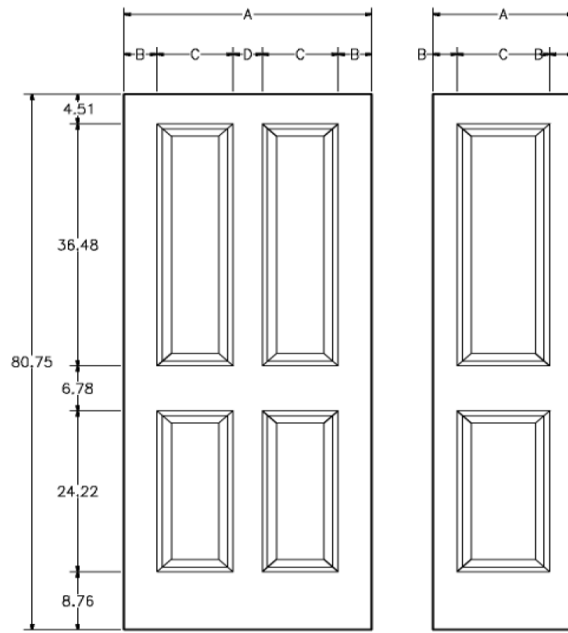

Four Panel Smooth

Height: 6'8"

Patented INP Profile

Door Facing Size (Nominal)	A	B	C	D	E
36	36.375	4.34	11.96	3.78	--
34	34.375	5.34	9.96	3.78	--
32	32.375	4.34	9.96	3.78	--
30	30.375	4.34	8.96	3.78	--
28	28.375	4.34	7.96	3.78	--
26	26.375	5.34	5.96	3.78	--
24	24.375	4.34	5.96	3.78	--
20	20.375	4.21	11.96	--	--
18	18.375	3.21	11.96	--	--
16U	16.375	4.65	7.08	--	--
18/18 B	--	--	--	--	--
16/16 B	--	--	--	--	--
15/15 B	--	--	--	--	--
14/14 B	--	--	--	--	--
12/12 B	--	--	--	--	--
9/9 B	--	--	--	--	--
18/18 M	--	--	--	--	--

Overall Length and Width Dimensions are + 1/16 inch