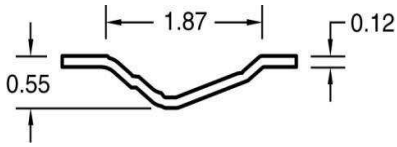

Four Panel Smooth

Height: 6'8"

Patented INP Profile

Door Facing Size (Nominal)	A	B	C	D	E
36	36.375	4.34	11.96	3.78	--
34	34.375	5.34	9.96	3.78	--
32	32.375	4.34	9.96	3.78	--
30	30.375	4.34	8.96	3.78	--
28	28.375	4.34	7.96	3.78	--
26	26.375	5.34	5.96	3.78	--
24	24.375	4.34	5.96	3.78	--
20	20.375	4.21	11.96	--	--
18	18.375	3.21	11.96	--	--
16U	16.375	4.65	7.08	--	--
18/18 B	--	--	--	--	--
16/16 B	--	--	--	--	--
15/15 B	--	--	--	--	--
14/14 B	--	--	--	--	--
12/12 B	--	--	--	--	--
9/9 B	--	--	--	--	--
18/18 M	--	--	--	--	--

Overall Length and Width Dimensions are + 1/16 inch