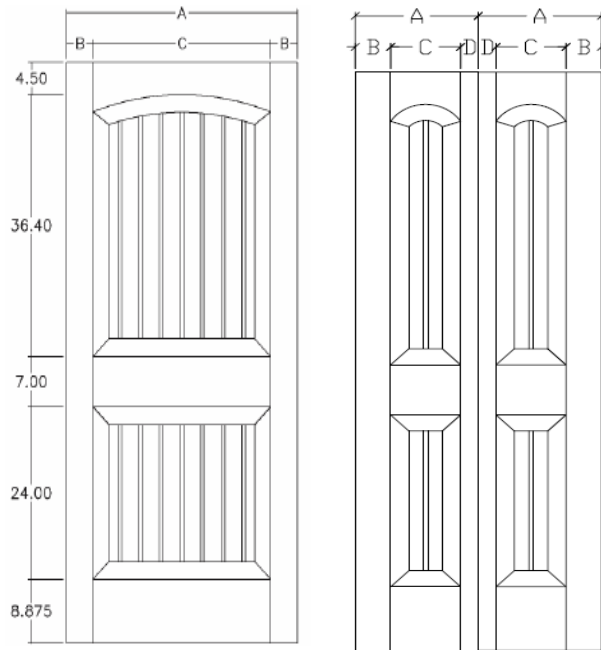

# Cheyenne®

Height: 6'8"

Cheyenne Profile

Door Facing Size (Nominal)	A	B	C	D	Radius
<b>36</b>	36.375	4.3125	27.75	--	41.72
<b>34</b>	34.375	5.3125	23.75	--	30.88
<b>32</b>	32.375	4.3125	23.75	--	30.88
<b>30</b>	30.375	4.3125	21.75	--	26.09
<b>28</b>	28.375	4.3125	19.75	--	21.72
<b>26</b>	26.375	5.3125	15.75	--	14.24
<b>24</b>	24.375	4.3125	15.75	--	14.24
<b>20</b>	20.375	4.3500	11.675	--	8.36
<b>18</b>	18.375	3.3500	11.675	--	8.36
<b>16U</b>	16.375	4.4375	7.500	--	5.80
<b>18/18 B</b>	18.1875	4.375	11.625	2.1875	8.28
<b>16/16 B</b>	--	--	--	--	--
<b>15/15 B</b>	15.1875	4.375	8.625	2.1875	5.10
<b>14/14 B</b>	--	--	--	--	--
<b>12/12 B</b>	12.1875	3.4375	7.0313	1.7188	4.87
<b>9/9 B</b>	--	--	--	--	--
<b>18/18 M</b>	--	--	--	--	--

Overall Length and Width Dimensions are + 1/16 inch