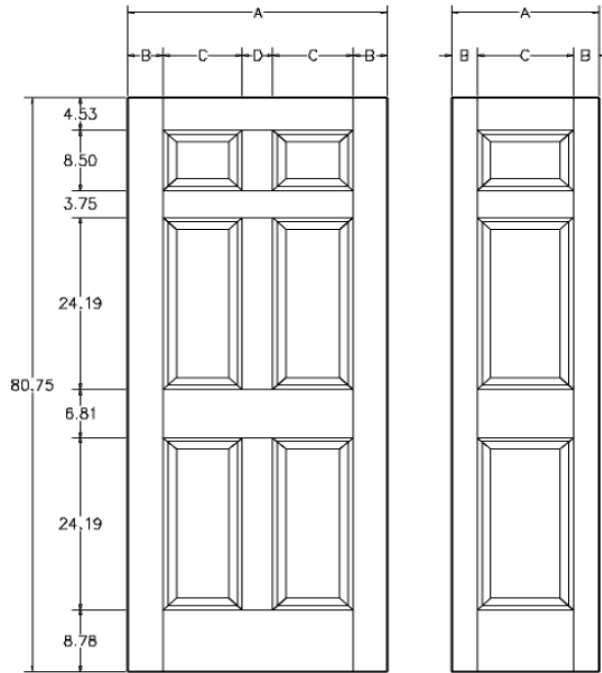

Six Panel Textured

Cove and Bead Profile

Height: 6'8"

Door Facing Size (Nominal)	A	B	C	D	E
36	36.375	4.34	11.94	3.81	--
34	34.375	5.34	9.94	3.81	--
32	32.375	4.34	9.94	3.81	--
30	30.375	4.34	8.94	3.81	--
28	28.375	4.34	7.94	3.81	--
26	26.375	5.34	5.94	3.81	--
24	24.375	4.34	5.94	3.81	--
20	20.375	4.22	11.94	--	--
18	18.375	3.22	11.94	--	--
16U	16.375	4.69	7.00	--	--
18/18 B	--	--	--	--	--
16/16 B	--	--	--	--	--
15/15 B	--	--	--	--	--
14/14 B	--	--	--	--	--
12/12 B	--	--	--	--	--
9/9 B	18.375	3.22	4.81	2.31	--
18/18 M	--	--	--	--	--

Overall Length and Width Dimensions are + 1/16 inch