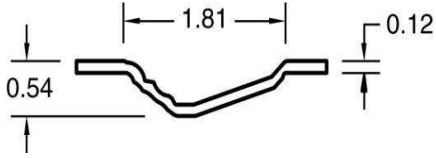

Six Panel Textured

Cove and Bead Profile

Height: 6'8"

Door Facing Size (Nominal)	A	B	C	D	E
36	36.375	4.34	11.94	3.81	--
34	34.375	5.34	9.94	3.81	--
32	32.375	4.34	9.94	3.81	--
30	30.375	4.34	8.94	3.81	--
28	28.375	4.34	7.94	3.81	--
26	26.375	5.34	5.94	3.81	--
24	24.375	4.34	5.94	3.81	--
20	20.375	4.22	11.94	--	--
18	18.375	3.22	11.94	--	--
16U	16.375	4.69	7.00	--	--
18/18 B	--	--	--	--	--
16/16 B	--	--	--	--	--
15/15 B	--	--	--	--	--
14/14 B	--	--	--	--	--
12/12 B	--	--	--	--	--
9/9 B	18.375	3.22	4.81	2.31	--
18/18 M	--	--	--	--	--

Overall Length and Width Dimensions are + 1/16 inch