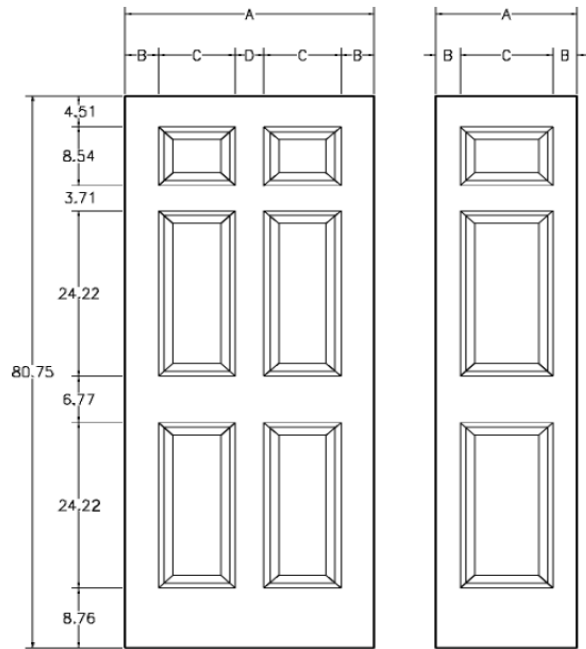

Six Panel Smooth

Height: 6'8"

Patented INP Profile

Door Facing Size (Nominal)	A	B	C	D	E
36	36.375	4.34	11.96	3.78	--
34	34.375	5.34	9.96	3.78	--
32	32.375	4.34	9.96	3.78	--
30	30.375	4.34	8.96	3.78	--
28	28.375	4.34	7.96	3.78	--
26	26.375	5.34	5.96	3.78	--
24	24.375	4.34	5.96	3.78	--
20	20.375	4.21	11.96	--	--
18	18.375	3.21	11.96	--	--
16U	16.375	4.65	7.08	--	--
18/18 B	--	--	--	--	--
16/16 B	--	--	--	--	--
15/15 B	--	--	--	--	--
14/14 B	--	--	--	--	--
12/12 B	--	--	--	--	--
9/9 B	--	--	--	--	--
18/18 M	--	--	--	--	--

Overall Length and Width Dimensions are + 1/16 inch