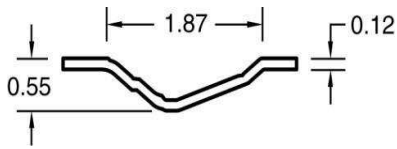

Six Panel Smooth

Height: 6'8"

Patented INP Profile

Door Facing Size (Nominal)	A	B	C	D	E
36	36.375	4.34	11.96	3.78	--
34	34.375	5.34	9.96	3.78	--
32	32.375	4.34	9.96	3.78	--
30	30.375	4.34	8.96	3.78	--
28	28.375	4.34	7.96	3.78	--
26	26.375	5.34	5.96	3.78	--
24	24.375	4.34	5.96	3.78	--
20	20.375	4.21	11.96	--	--
18	18.375	3.21	11.96	--	--
16U	16.375	4.65	7.08	--	--
18/18 B	--	--	--	--	--
16/16 B	--	--	--	--	--
15/15 B	--	--	--	--	--
14/14 B	--	--	--	--	--
12/12 B	--	--	--	--	--
9/9 B	--	--	--	--	--
18/18 M	--	--	--	--	--

Overall Length and Width Dimensions are + 1/16 inch