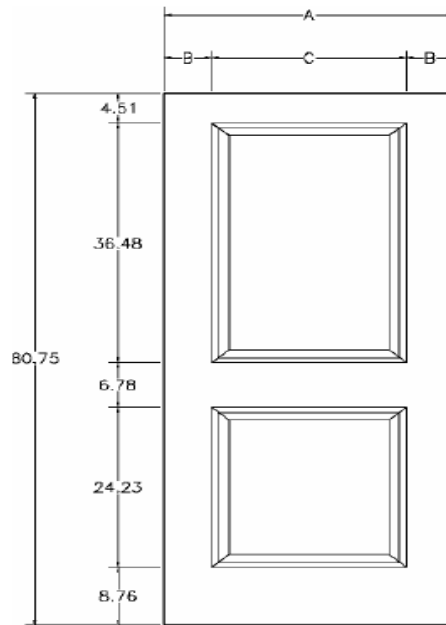

# Two Panel Smooth

Height: 6'8"

Patented INP Profile

Door Facing Size (Nominal)	A	B	C	D	E
<b>36</b>	36.375	6.34	23.69	--	--
<b>34</b>	34.375	6.34	21.69	--	--
<b>32</b>	32.375	5.34	21.69	--	--
<b>30</b>	30.375	5.34	19.69	--	--
<b>28</b>	28.375	5.34	17.69	--	--
<b>26</b>	26.375	5.34	15.69	--	--
<b>24</b>	24.375	4.34	15.69	--	--
<b>20*</b>	20.375	4.21	11.96	--	--
<b>18*</b>	18.375	3.21	11.96	--	--
<b>16U*</b>	16.375	4.65	7.08	--	--
<b>18/18 B</b>	--	--	--	--	--
<b>16/16 B</b>	--	--	--	--	--
<b>15/15 B</b>	--	--	--	--	--
<b>14/14 B</b>	--	--	--	--	--
<b>12/12 B</b>	--	--	--	--	--
<b>9/9 B</b>	--	--	--	--	--
<b>18/18 M</b>	--	--	--	--	--

Overall Length and Width Dimensions are + 1/16 inch

\*Note: Four Panel Smooth SKU'S (one panel wide)