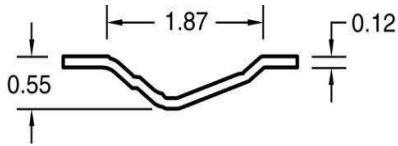

# Two Panel Smooth

Height: 6'8"

Patented INP Profile

Door Facing Size (Nominal)	A	B	C	D	E
<b>36</b>	36.375	6.34	23.69	--	--
<b>34</b>	34.375	6.34	21.69	--	--
<b>32</b>	32.375	5.34	21.69	--	--
<b>30</b>	30.375	5.34	19.69	--	--
<b>28</b>	28.375	5.34	17.69	--	--
<b>26</b>	26.375	5.34	15.69	--	--
<b>24</b>	24.375	4.34	15.69	--	--
<b>20*</b>	20.375	4.21	11.96	--	--
<b>18*</b>	18.375	3.21	11.96	--	--
<b>16U*</b>	16.375	4.65	7.08	--	--
<b>18/18 B</b>	--	--	--	--	--
<b>16/16 B</b>	--	--	--	--	--
<b>15/15 B</b>	--	--	--	--	--
<b>14/14 B</b>	--	--	--	--	--
<b>12/12 B</b>	--	--	--	--	--
<b>9/9 B</b>	--	--	--	--	--
<b>18/18 M</b>	--	--	--	--	--

Overall Length and Width Dimensions are + 1/16 inch

\*Note: Four Panel Smooth SKU'S (one panel wide)